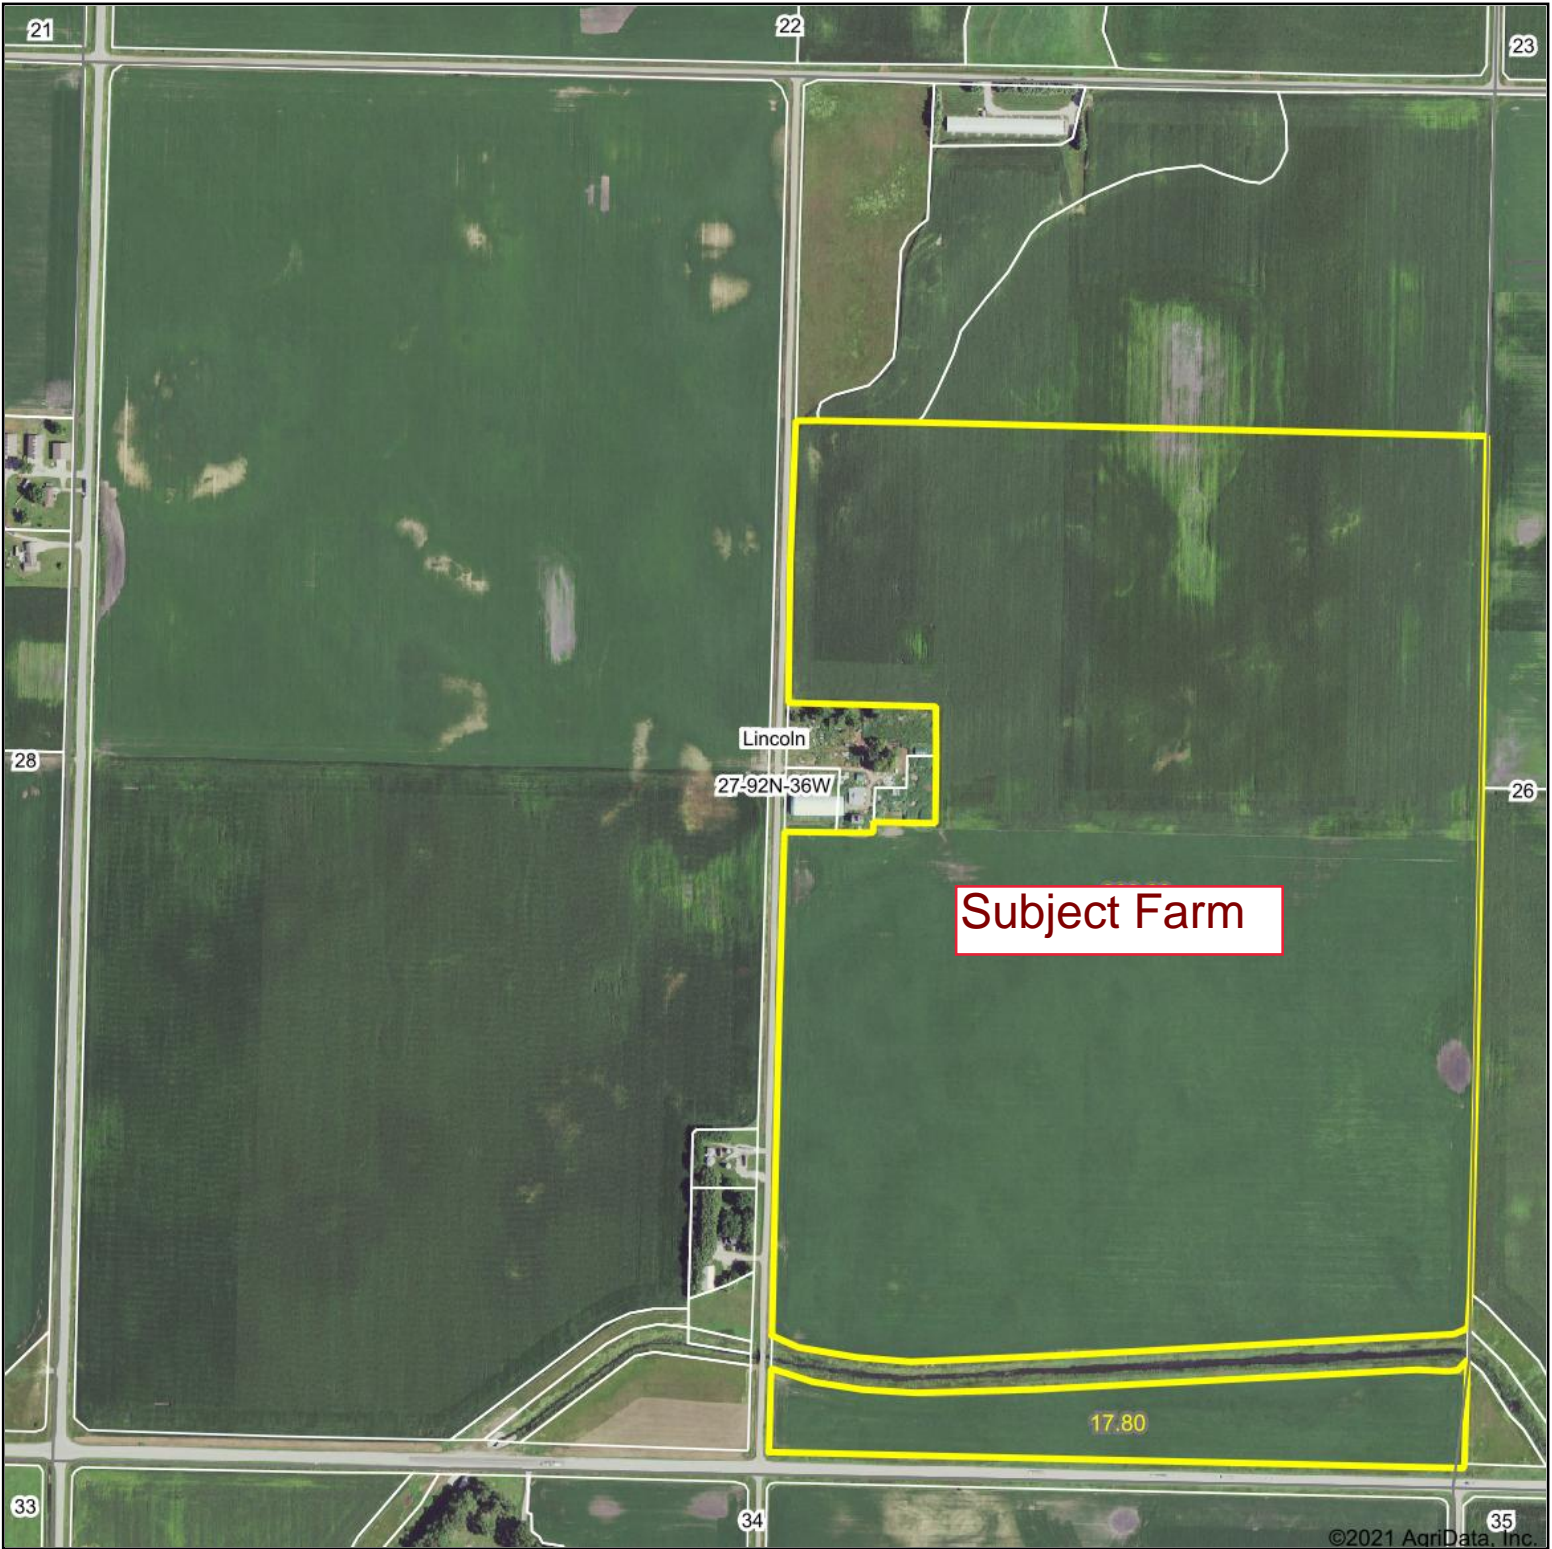

# Aerial Map

Map Center: 42° 45' 21.52, -95° 4' 57.14

**27-92N-36W**  
**Buena Vista County**  
**Iowa**

4/23/2021